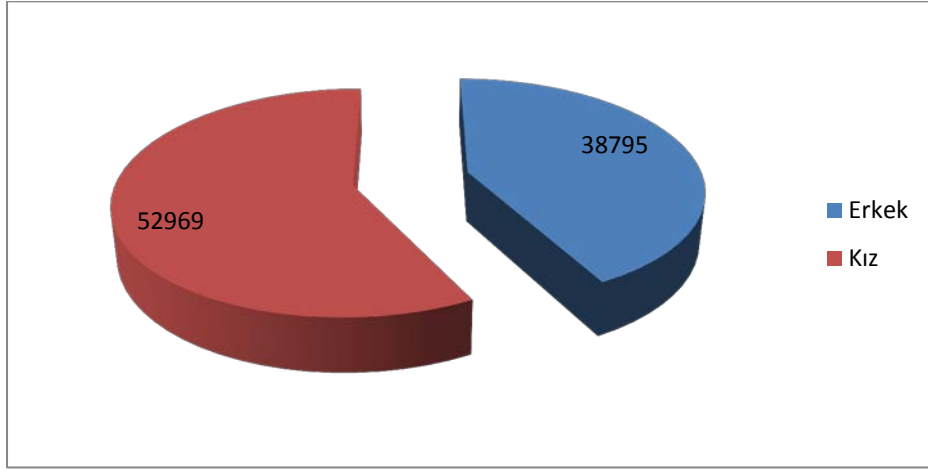

b) Cinsiyete Göre:

Top Giriş Süreleri (saat)

c) Sınıflara Göre :

9. SINIFLAR

Sıra	Adı Soyadı	SINIF	Top.	Top.
1	HAZAR İZZET KILIÇLI	9-C	1932	11
2	ERAY YAZICI	9-B	1920	7
3	NİSA ÇELİKOĞLU	9-A	1626	34
4	BEYDA SEZGİN	9-B	1402	12
5	GÖZDE YÜKSEL	9-B	1275	8
6	EZGİ SELİN KARAASLAN	9-B	1220	25
7	CAN ALPER	9-B	1200	20
8	BORA AKBAL	9-B	1107	14
9	EDA DEMİREL	9-B	997	26
10	DORUK KULUALP	9-D	997	15
11	ARDA DİNÇ	9-E	982	9
12	ŞEVVAL TOZDEMİR	9-F	978	10
13	SUDE HANDE ERYILMAZ	9-B	969	17
14	YİĞİT EMRE DEMİR	9-F	838	14
15	ARDA TATLI	9-F	757	9
16	AYŞENUR ALPAY	9-B	717	11
17	CAN ÖZKÖK	9-B	702	27
18	TARIK BERA METİN	9-C	653	19
19	MELİSA TUANA	9-B	643	14
20	AZRA DİZLE	9-B	625	22
21	MİRAY YILDIRIM	9-B	619	18
22	ELİF EYLÜL OKUMUŞ	9-D	604	5
23	MELİS YAREN CEYLAN	9-C	586	9

10. SINIFLAR

Sıra	Adı Soyadı	SINIF	Top.	Top.
1	AHMET BARIŞ TÜRKAN	10-C	2309	10
2	KAYRA KILIÇ	10-F	1494	16
3	EYLÜL ÇEVİK	10-F	1471	10
4	LEYLA KARABULUT	10-F	1076	8
5	EYLÜL YÜRÜTEN	10-F	761	12
6	DENİZ TÜRKAY	10-E	758	8
7	EDA MİNE TOPKARA	10-B	749	6
8	BERKAN SANDIKÇI	10-A	728	14
9	YAĞMUR GÖRGÜLÜ	10-D	708	12
10	TUBA TEKSOY	10-D	650	10
11	RANA YÖNTEM	10-F	644	8
12	BERİL NEHİR EREN	10-E	604	10
13	BERKE DURDU	10-C	563	20
14	CEYLİN ÖNER	10-E	524	8
15	ATA KÖSTEKÇİ	10-D	516	8
16	ÖZLEM YILDIZ	10-D	511	23
17	BAHAR TOSUN	10-D	504	16
18	AZRA AKIN	10-A	476	16
19	NEZİFE HAVİN YILMAZ	10-A	425	6
20	FEYZA ÇELİK	10-E	388	7
21	ŞERİF AĞIR	10-D	386	15
22	ALİ EFE ARAZ	10-A	374	10
23	ALİ BEHÇET EKMEKÇİ	10-F	372	11

Sıra	Adı Soyadı	SINIF	Top.	Top.
1	ALPASLAN	11-D	1012	38
2	BEYZA YAREN GÜLER	11-D	960	38
3	YESUN PARK	11-C	815	23
4	CEYDA BAKICI	11-E	656	15
5	NEHİL ÖZDEMİR	11-E	612	15
6	EBRAR MELİKE KILIÇ	11-D	476	29
7	AYŞE ZÜLAL EKİCİ	11-D	458	6
8	ELİF EKİN MEŞİNCİ	11-D	426	31
9	EREN ERSOY	11-D	406	8
10	NAFİA ÜNAL	11-D	387	23
11	UĞUR AVDAŞ	11-A	361	20
12	MELİKE SEYİTOĞLU	11-A	353	3
13	YAĞMUR AKYÜREK	11-A	320	9
14	ASLIHAN KAYA	11-D	281	24
15	CEYDA AVCIOĞLU	11-C	276	13
16	EZGİ AVUNDUK	11-G	234	6
17	MELİH ŞAHANER	11-A	220	4
18	BUSE SARAÇ	11-D	211	7
19	HATİCE KÜBRA KAPLAN	11-B	183	5
20	ELİF NAZLI ÖZTÜRK	11-A	176	15
21	İBRAHİM CAN	11-A	163	10
22	DENİZ ESKİKÖY	11-C	145	5
23	ÖZDEN ÇAPKIN	11-B	143	7

Sıra	Adı Soyadı	SINIF	Top.	Top.
1	EMİR BİLGİN	12-F	2519	21
2	ASLI CAN KAYIKCI	12-F	592	20
3	EMİR KAAN ERTAŞ	12-G	402	6
4	ARDA TÜRKAN	12-F	348	25
5	SEVİM SİMGE KURU	12-F	268	3
6	KAAN DEMİR	12-F	144	6
7	ONURKAN YAŞAR	12-E	133	2
8	EREN HARMANKAYA	12-C	122	4
9	KAAN CEM BİLDİREN	12-A	117	8
10	TUĞBANUR	12-B	116	3
11	DUYGU ÖZKAN	12-F	94	4
12	MELTEM KARAMAN	12-C	89	1
13	EFE KOYUNCU	12-F	76	4
14	ZEYNEP ASUDE GELDİ	12-B	68	2
15	KEREM ERGÜN	12-C	54	5
16	AYSILA CENGİZ	12-C	32	1
17	ZEYNEP BAŞAL	12-B	25	3
18	KADİR TUNA	12-C	25	1
19	ŞULE ORDULU	12-C	16	5
20	GÖKTUĞ ŞENGÜL	12-F	15	6
21	ZEYNEP GÜMÜŞOĞLU	12-D	15	5
22	AMİNE AHSEN GELDİ	12-B	14	4
23	ASYA AFŞAR	12-F	9	3