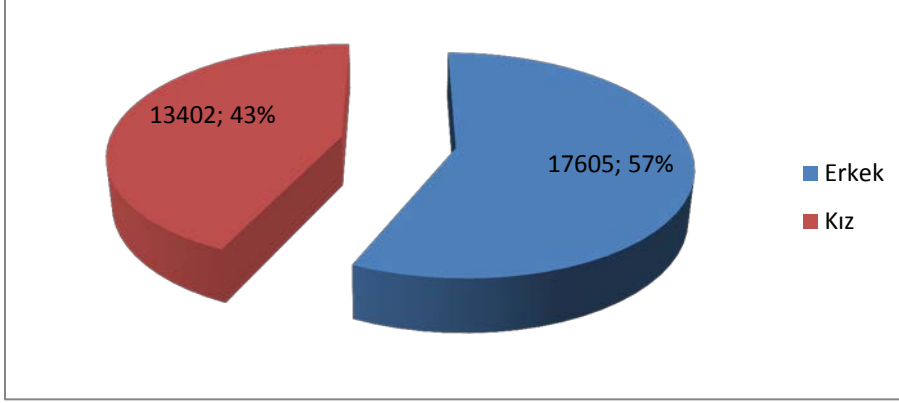

b) Cinsiyete Göre:

Toplam Girilen Süre ve Yüzdeleri

c) Sınıflara Göre:

12. SINIFLAR

Sıra	Adı Soyadı	SINIF	Top. Oturum Süresi	Top. Otrm. Sayısı
1	KAAN DEMİR	12-F	5102	62
2	EMİR BİLGEN	12-F	2991	44
3	EKREM BAYRAKTAROĞLU	12-A	1663	18
4	AYŞE HÜMEYRA ÖZTÜRK	12-F	1043	36
5	ALP ARSLAN	12-C	836	12
6	SERDAR GENÇ	12-A	661	4
7	EFE KOYUNCU	12-F	605	18
8	ARDA TÜRKAN	12-F	561	20
9	MEHMET EMRE CEYLAN	12-C	485	22
10	AYŞEGÜL ÇAĞLI	12-F	365	18
11	ZÜBEYDE FEYZA ÖZTÜRK	12-C	315	20
12	ZEYNEP SELİN KARAHAN	12-A	247	12
13	DİLAY İMAMOĞLU	12-F	243	2
14	ALİ ARDA ERDOĞAN	12-A	240	4
15	TUĞBANUR	12-B	237	6
16	HAMDİ ZEYD FAYDALI	12-F	236	14
17	BURLA ERÇİL ÇAKIR	12-A	229	26
18	AYSILA CENGİZ	12-C	205	6
19	ZEYNEP GÜMÜŞOĞLU	12-D	187	20
20	CEYDANUR TEMİZ	12-C	180	6
21	İLAYDA ŞEN	12-F	167	6
22	ONURKAN YAŞAR	12-E	146	14
23	ÖYKÜ DİLEM SARIGÖL	12-C	140	6

10. SINIFLAR

Sıra	Adı Soyadı	SINIF	Top. Oturum Süresi	Top. Otrm. Sayısı
1	EREN ERSOY	11-D	1899	34
2	NAFİA ÜNAL	11-D	1145	44
3	YAĞMUR NAZAR BAĞLAYICI	11-E	976	14
4	ÖYKÜ YEGİN	11-D	869	26
5	BEYZA YAREN GÜLER	11-D	704	36
6	AYŞE ZÜLAL EKİCİ	11-D	594	20
7	ESRA DEĞERLİ	11-C	594	12
8	ZELAL ORTAÇ	11-A	566	28
9	YAĞMUR AKYÜREK	11-A	529	28
10	EBRAR MELİKE KILIÇ	11-D	433	24
11	ALPASLAN KAMBEROĞULLARI	11-D	358	24
12	ASLI DURUCAN	11-A	295	30
13	IRMAK DURU	11-F	294	8
14	EMRE DEMİR	11-D	266	10
15	MELİKE SEYİTOĞLU	11-A	239	14
16	BUSE SARAÇ	11-D	235	32
17	İDİL CAN	11-A	225	20
18	ARDA ÇETİN	11-C	196	26
19	ELİF EKİN MEŞİNCİ	11-D	176	36
20	SILANUR ATAR	11-B	175	12
21	İCLAL YILMAZ	11-G	167	10
22	DOĞA EMİROĞLU	11-G	166	16
23	YESUN PARK	11-C	148	20